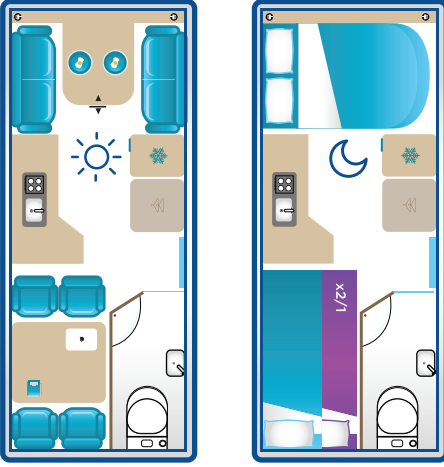

*Huzurlu ve kullanışlı yeni
bir tatil deneyimi.*

INCI LAYOUT

TEKNİK BİLGİLER

- Toplam Uzunluk	635 cm
- İç Uzunluk	490 cm
- İç Genişlik	215 cm
- İç Tavan Yüksekliği	205 cm
- Hareket Halindeki Kütle	1400 Kg
- Şase	1500 Kg
- Yatak Sayısı (Yetişkinler - Çocuklar)	5 Kişilik
- Yatak Ölçüsü, Oturma Alanı	210x160 cm
- Ranza Ölçüsü	(200x75 cm. / 90 kg.)
- Ranza Altı Yatak Ölçüsü	(200x105 cm. / 200 kg.)
- Panel Duvar Kalınlığı (Zemin - Çatı - Duvar)	50 / 35 / 35 mm

- AL-KO tek parça galvanizli çelik şasi, amortisörlü fren ve kaplin sistemi
- AL-KO Stabilizatörlü kaplin sistemi

İÇ MEKAN ÖZELLİKLERİ

- Vinil Zemin kaplaması, Servis kapakları -Thetford
- Kavak Kontra mobilya gövdesi, Bas-çek aksesuar ve soft close menteşeler
- Karavan Oturma Döşemesi
- Banyo-Tuvalet Heki 28*28
- İç Mekan Heki 40*40
- Açılır Kapanır masa (2 kişilik)
- Katlanabilir Teleskopik masa - İLSE (4 kişilik)

BANYO VE TUVALET ÖZELLİKLERİ

- Banyo Duş seti ve Lavabo
- Taharet Musluğu ve tesisatı
- Kasetli Tuvalet / Thetford C 262 Cwe

AYDINLATMA VE ELEKTRİK YAPISI

- CBE P380 Kontrol Paneli
- Tam Sinüs İnverter 12v 600w , Akü Şarj Cihazı 220v-12v
- Akü 12v 200ah Deepcycle Jel Akü ,Transfer Switch
- Güneş Paneli 340W 12V-Monocrystalline, MPPT
- Karavan Kapı Üst Led Işığı, Banyo ve Oturma Odası Aydınlatma Ledli
- Ön Far Led Lambası, İz, Stop ve Fren Lambası, Plakalık Lambası