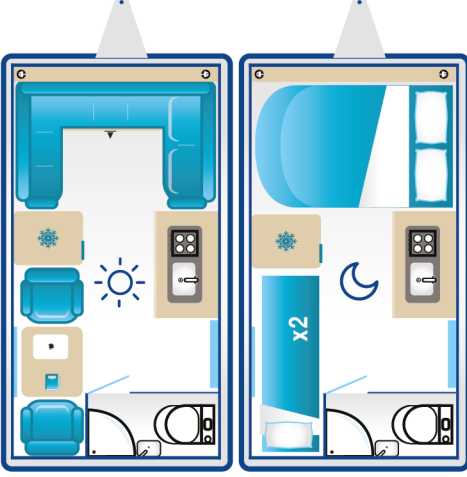

Dünya'yı yeniden
keşfetmenin en güzel yolu!

SAFİR LAYOUT

TEKNİK BİLGİLER

- Şase Uzunluk	525 cm
- İç Uzunluk	390 cm
- İç Genişlik	205 cm
- İç Tavan Yüksekliği	205 cm
- Hareket Halindeki Kütle	1050 kg
- Şase Taşıma Kapasitesi	1350 kg
- Yatak Sayısı (Yetişkinler - Çocuklar)	4 Kişilik
- Oturma Alanı Yatak Ölçüsü, Oturma Alanı	200x140 cm
- Ranza Üst Boyu Ölçüsü ve Taşıma Ağırlığı	(190x75 cm. / 90 kg.)
- Ranza Alt Boyu Ölçüsü ve Taşıma Ağırlığı	(190x75 cm. / 120 kg.)
- Panel Duvar Kalınlığı (Zemin - Çatı - Duvar)	50 / 35 / 35 mm

YAPI

- XPS üzeri CTP kaplı iç, dış panel ve zemin montaj sistemi
- Çift camlı Poliplastik Karavan camları-Plastoform, sineklik ve panjur
- Karavan Kapısı, sinekliği ve çöp kovası -Konrad Baur

DIŞ MEKAN ÖZELLİKLERİ

- AL-KO tek parça galvanizli çelik şasi, amortisörlü fren ve kaplin sistemi
- AL-KO Stabilizatörlü kaplin sistemi

İÇ MEKAN ÖZELLİKLERİ

- Vinil Zemin kaplaması, Servis kapakları - Thetford
- İthal Poplar Kontra mobilya gövdesi,
- İtalyan Bas-çek aksesuar ve Hafele soft close menteşeler
- Karavan Oturma Döşemesi
- Banyo-Tuvalet Heki 28*28
- Oturma Grubu Teleskopik masa-İLSE (4 kişilik)
- Katlanabilir masa ranza altı (2 kişilik)

BANYO VE TUVALET ÖZELLİKLERİ

- Kasetli Tuvalet / Einstein EL-W5000-ET
- Banyo Duş seti ve Lavabo
- Taharet Musluğu ve tesisatı

AYDINLATMA VE ELEKTRİK YAPISI

- CBE P380 Kontrol Paneli
- Akü 100ah Deepcycle Jel Akü
- Güneş Paneli 205W - Monocrystalline, MPPT
- Tam Sinüs İnverter 600w
- Transfer Switch, Akü Şarj Cihazı 220v-12v
- Karavan Kapı Üst Led Işığı, Banyo ve Oturma Odası Aydınlatma Ledli
- Ön Far Led Lambası, İz, Stop ve Fren Lambası, Plakalık Lambası