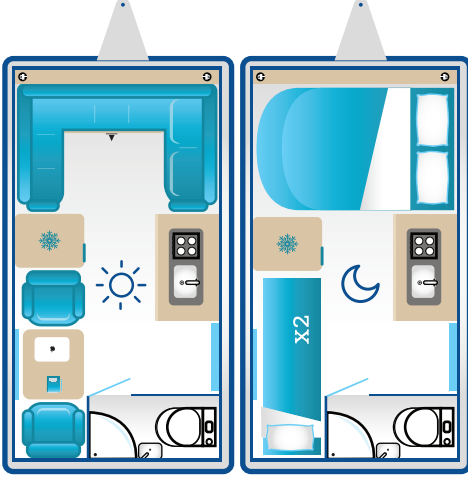

*Dünya'yı yeniden
keşfetmenin en güzel yolu!*

SAFİR LAYOUT

TEKNİK BİLGİLER

- Toplam Uzunluk	525 cm
- İç Uzunluk	390 cm
- İç Genişlik	205 cm
- İç Tavan Yüksekliği	205 cm
- Hareket Halindeki Kütle	1050 kg
- Şase	1350 kg
- Yatak Sayısı (Yetişkinler - Çocuklar)	4 Kişilik
- Yatak Ölçüsü, Oturma Alanı	200x140 cm
- Ranza Üst Boyu Ölçüsü ve Taşıma Ağırlığı	(180x75 cm. / 90 kg.)
- Ranza Alt Boyu Ölçüsü ve Taşıma Ağırlığı	(180x75 cm. / 120 kg.)
- Panel Duvar Kalınlığı (Zemin - Çatı - Duvar)	50 / 35 / 35 mm

YAPI

- XPS üzeri CTP kaplı iç, dış panel ve zemin montaj sistemi
- Çift camlı Poliplastik Karavan camları - Plastoform, sineklik ve panjur
- Karavan Kapısı, sinekliği ve çöp kovası - Konrad Baur

DIŞ MEKAN ÖZELLİKLERİ

- AL-KO tek parça galvanizli çelik şasi, amortisörlü fren ve kaplin sistemi
- AL-KO Stabilizatörlü kaplin sistemi

İÇ MEKAN ÖZELLİKLERİ

- Vinil Zemin kaplaması, Servis kapakları - Thetford
- Kavak Kontra mobilya gövdesi, Bas-çek aksesuar ve soft close menteşeler
- Karavan Oturma Döşemesi
- Banyo-Tuvalet Hekî 28*28
- İç Mekan Hekî 40*40
- Katlanabilir masa (4 kişilik)

BANYO VE TUVALET ÖZELLİKLERİ

- Banyo Duş seti ve Lavabo
- Taharet Musluğu ve tesisatı
- Kasetli Tuvalet / Dometic CTS 4110 / Thetford C 403 L

AYDINLATMA VE ELEKTRİK YAPISI

- CBE P380 Kontrol Paneli
- Tam Sinüs İnverter 12v 600w , Akü Şarj Cihazı 220v-12v
- Akü 12v 200ah Deepcycle Jel Akü ,Transfer Switch
- Güneş Paneli 205W 12V-Monocrystalline, MPPT
- Karavan Kapı Üst Led Işığı, Banyo ve Oturma Odası Aydınlatma Ledli
- Ön Far Led Lambası, İz, Stop ve Fren Lambası, Plakalık Lambası