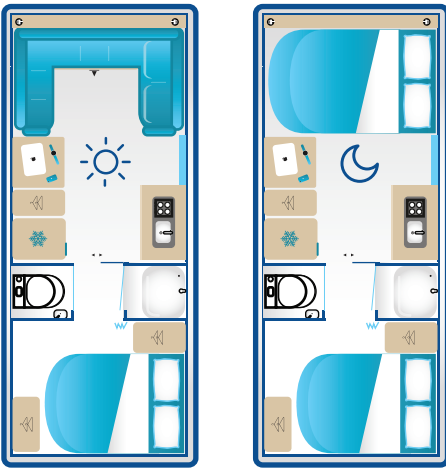

*Evinizin rahatlığında yeni
bir Karavan deneyimi için.*

YAKUT LAYOUT

TEKNİK BİLGİLER

- Toplam Uzunluk	780 cm
- İç Uzunluk	590 cm
- İç Genişlik	230 cm
- İç Tavan Yüksekliği	205 cm
- Hareket Halindeki Kütle	1800 Kg
- Şase Taşıma Kapasitesi	2000 Kg
- Yatak Sayısı (Yetişkinler - Çocuklar)	5 Kişilik
- Yatak Ölçüsü, Oturma Alanı	220x140 cm
- Ebebeyn Yatak Ölçüsü - cm	140 x 190 cm
- Panel Duvar Kalınlığı (Zemin - Çatı - Duvar)	50 / 35 / 35 mm

İÇ MEKAN ÖZELLİKLERİ

- Vinil Zemin kaplaması, Servis kapakları -Thetford
- Kavak Kontra mobilya gövdesi, Bas-çek aksesuar ve soft close menteşeler
- Karavan Oturma Döşemesi
- Perde takımı
- Remis Akordiyonlu Perde
- Banyo-Tuvalet Heki 28*28 / 2 adet
- İç Mekan Heki 50*70 / 2 adet
- Katlanabilir Teleskopik masa-İLSE (4 kişilik)
- Ambiyans ışıklar

BANYO VE TUVALET ÖZELLİKLERİ

- Banyo Duş seti ve Lavabo
- Taharet Musluğu ve tesisatı
- Kasetli Tuvalet / Dometic CTS 4110 / Thetford C 403 L
- Otomatik Su Alım Sistemi- City Water
- Dış Duş Ünitesi

AYDINLATMA VE ELEKTRİK YAPISI