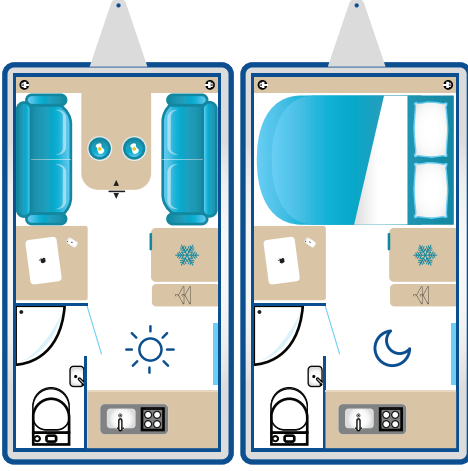

*Swan, Hayaller için
yapılmış ideal odalar.*

ZÜMRÜT LAYOUT

TEKNİK BİLGİLER

- Toplam Uzunluk	525 cm
- İç Uzunluk	390 cm
- İç Genişlik	205 cm
- İç Tavan Yüksekliği	205 cm
- Hareket Halindeki Kütle	1050 kg
- Şase	1350 kg
- Yatak Sayısı (Yetişkinler - Çocuklar)	2 Kişilik
- Yatak Ölçüsü, Oturma Alanı	200x150 cm
- Panel Duvar Kalınlığı (Zemin - Çatı - Duvar)	50 / 35 / 35 mm

YAPI

- XPS üzeri CTP kaplı iç, dış panel ve zemin montaj sistemi
- Çift camlı Poliplastik Karavan camları - Plastoform, sineklik ve panjür
- Karavan Kapısı, sinekliği ve çöp kovası - Konrad Baur

DIŞ MEKAN ÖZELLİKLERİ

- AL-KO tek parça galvanizli çelik şasi, amortisörlü fren ve kaplin sistemi
- AL-KO Stabilizatörlü kaplin sistemi

İÇ MEKAN ÖZELLİKLERİ

- Vinil Zemin kaplaması, Servis kapakları -Thetford
- Kavak Kontra mobilya gövdesi, Bas-çek aksesuar ve soft close menteşeler
- Karavan Oturma Döşemesi
- Banyo-Tuvalet Heki 28*28
- İç Mekan Heki 40*40
- Açılır Kapanır masa (2 kişilik)

BANYO VE TUVALET ÖZELLİKLERİ

- Banyo Duş seti ve Lavabo
- Taharet Musluğu ve tesisatı
- Kasetli Tuvalet / Dometic CTS 4110 / Thetford C 403 L

AYDINLATMA VE ELEKTRİK YAPISI

- CBE P380 Kontrol Paneli
- Tam Sinüs İnverter 12v 600w , Akü Şarj Cihazı 220v-12v
- Akü 12v 200ah Deepcycle Jel Akü ,Transfer Switch
- Güneş Paneli 205W 12V-Monocrystalline, MPPT
- Karavan Kapı Üst Led Işığı, Banyo ve Oturma Odası Aydınlatma Ledli
- Ön Far Led Lambası, İz, Stop ve Fren Lambası, Plakalık Lambası